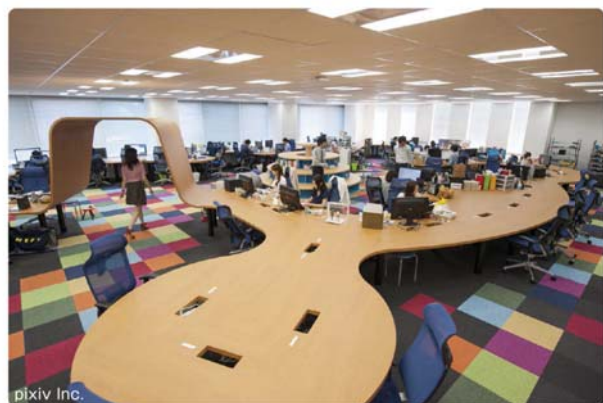

# デジタルとリアルが あいまいに共存する建築

「建築」という切り口でデジタルとリアルをあいまいに共存させながら作品を発表しているチームラボアーキテクトツ代表の河田将吾氏を講師にお招きし、インターネット以降の建築デザインについて語っていただきます。

チームラボアーキテクトツ代表 河田将吾

## チームラボアーキテクトツとは

プログラマー・エンジニア、数学者、建築家、デザイナー、アニメーター、絵師など、様々なスペシャリストから構成されているウルトラテクノロジスト集団チームラボと共同で、画面の中だけだったデジタルを、空間そのものを使って体感できる建築空間をつくる。デジタルとリアルが共存したその他に類のない独創的な作品は国内の仕事のみに留まらず海外でも注目を集め、現在ではミラノで開催中の「ミラノ万博 2015」の日本館の会場演出や、江ノ島水族館で開催中のイベント「えのすい×チームラボ ナイトワンダーアクアリウム 2015」など、さまざまなフィールドで活躍している。