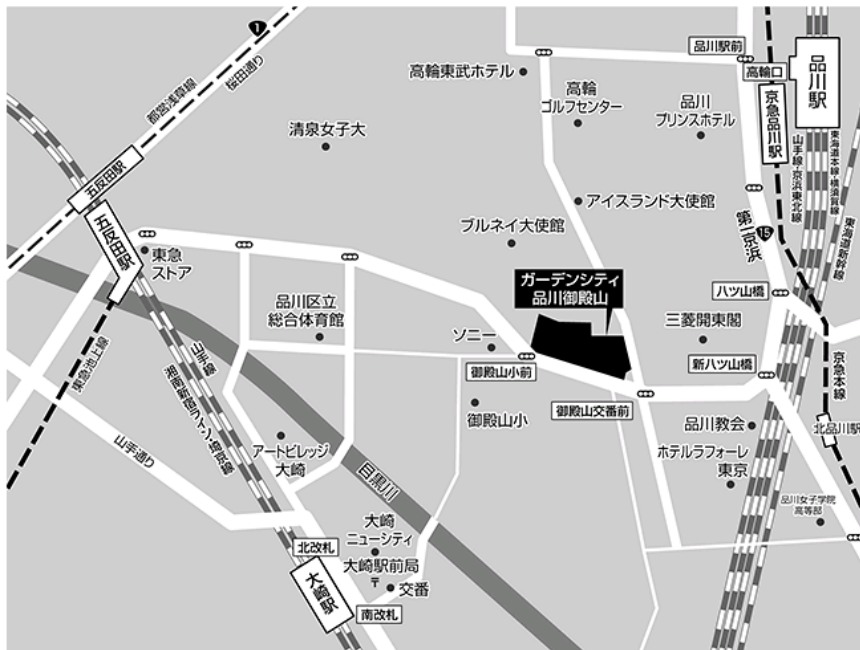

◇ 会場 :3Mジャパン株式会社 (ガーデンシティ品川御殿山内)

東京都品川区北品川 6-7-29

◇ 緊急連絡先:新情報発信グループ 株式会社 GL 大村 090-8989-7602

◇ 会費 :会員 4,000 円 ゲスト 4,500 円

当日受付にて申し受けます

◇ 募集人数 :50 名 お申込み多数の場合は、先着順とさせていただきますので、予めご了承ください

◇ 申込み : 8月24日(水)までにメールかFAXにて事務局へ申し込み下さい

※申し込み後にご都合がつかない場合は、必ず代理の方の出席をお願い致します

◇主催 :交流部会インテリア部会

◇アクセス :「品川駅」から徒歩約 12 分 「五反田駅」から徒歩 12 分「大崎駅」から徒歩 10 分

品川駅 高輪口、五反田駅 東口よりシャトルバスあり (現地までの所要時間約5分)

シャトルバスご乗車場所 [http://myconciierge.jp/tjg/2014/Shuttle-Bus\\_Garden-City.pdf](http://myconciierge.jp/tjg/2014/Shuttle-Bus_Garden-City.pdf)